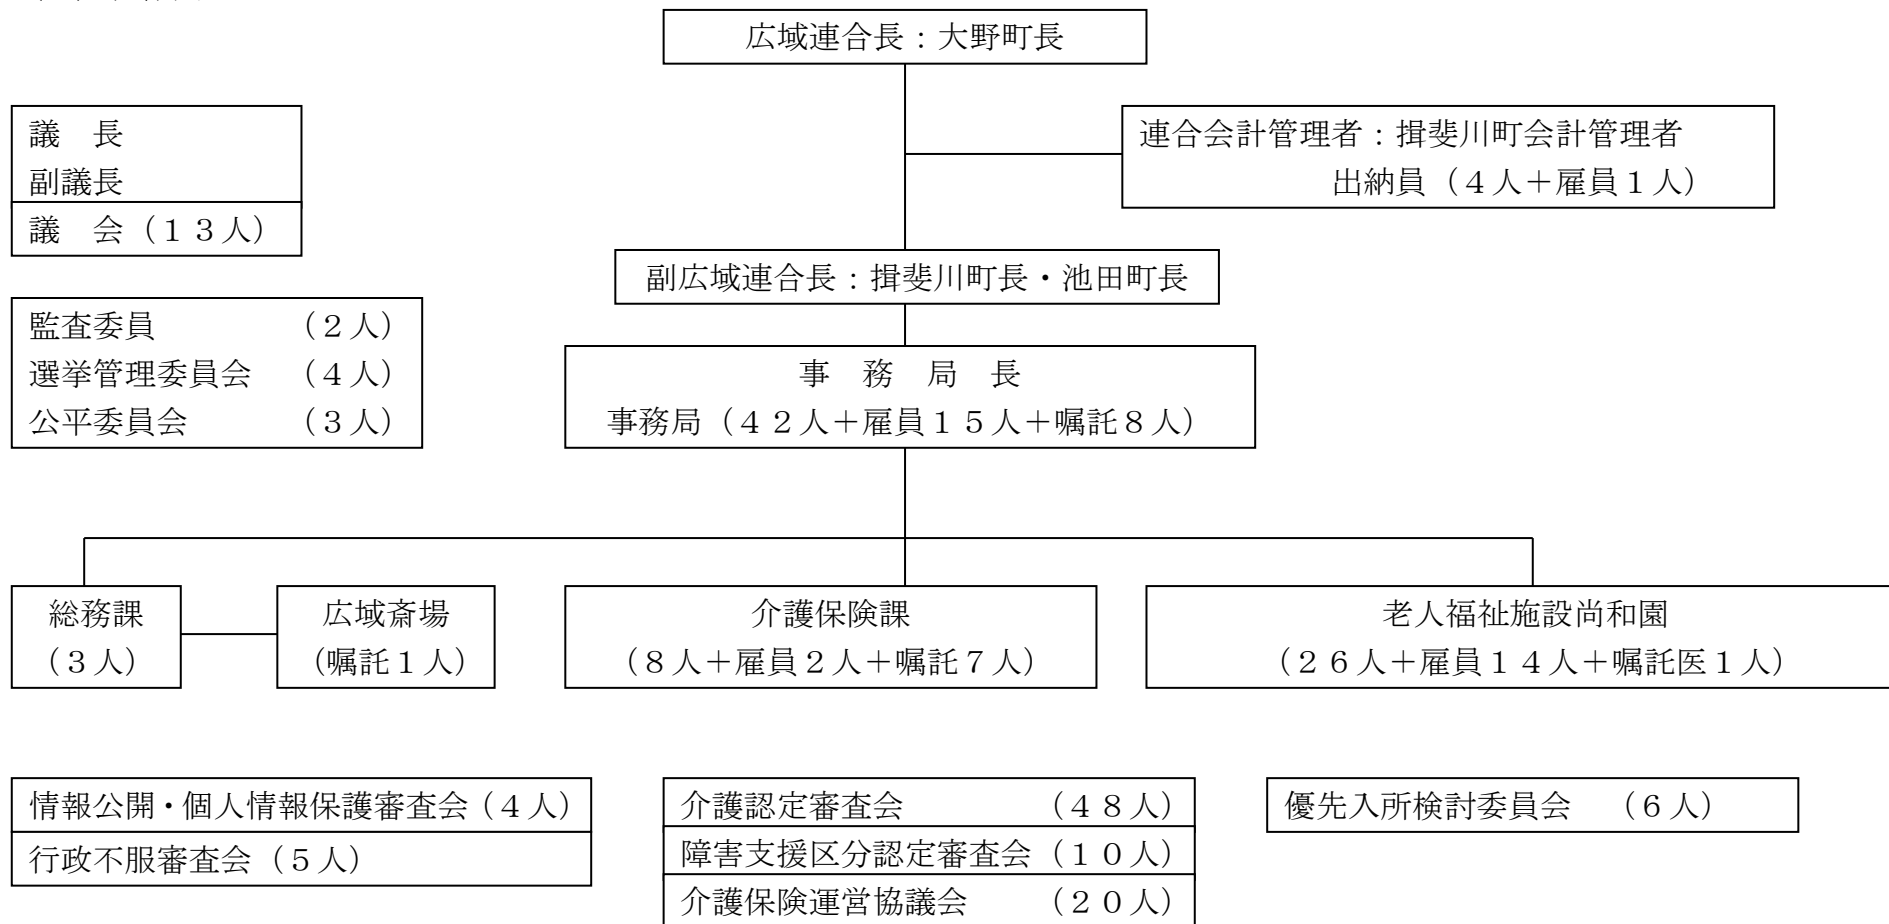

5 揖斐広域連合の組織・体制

(1) 組織図

老人福祉施設尚和園組織図