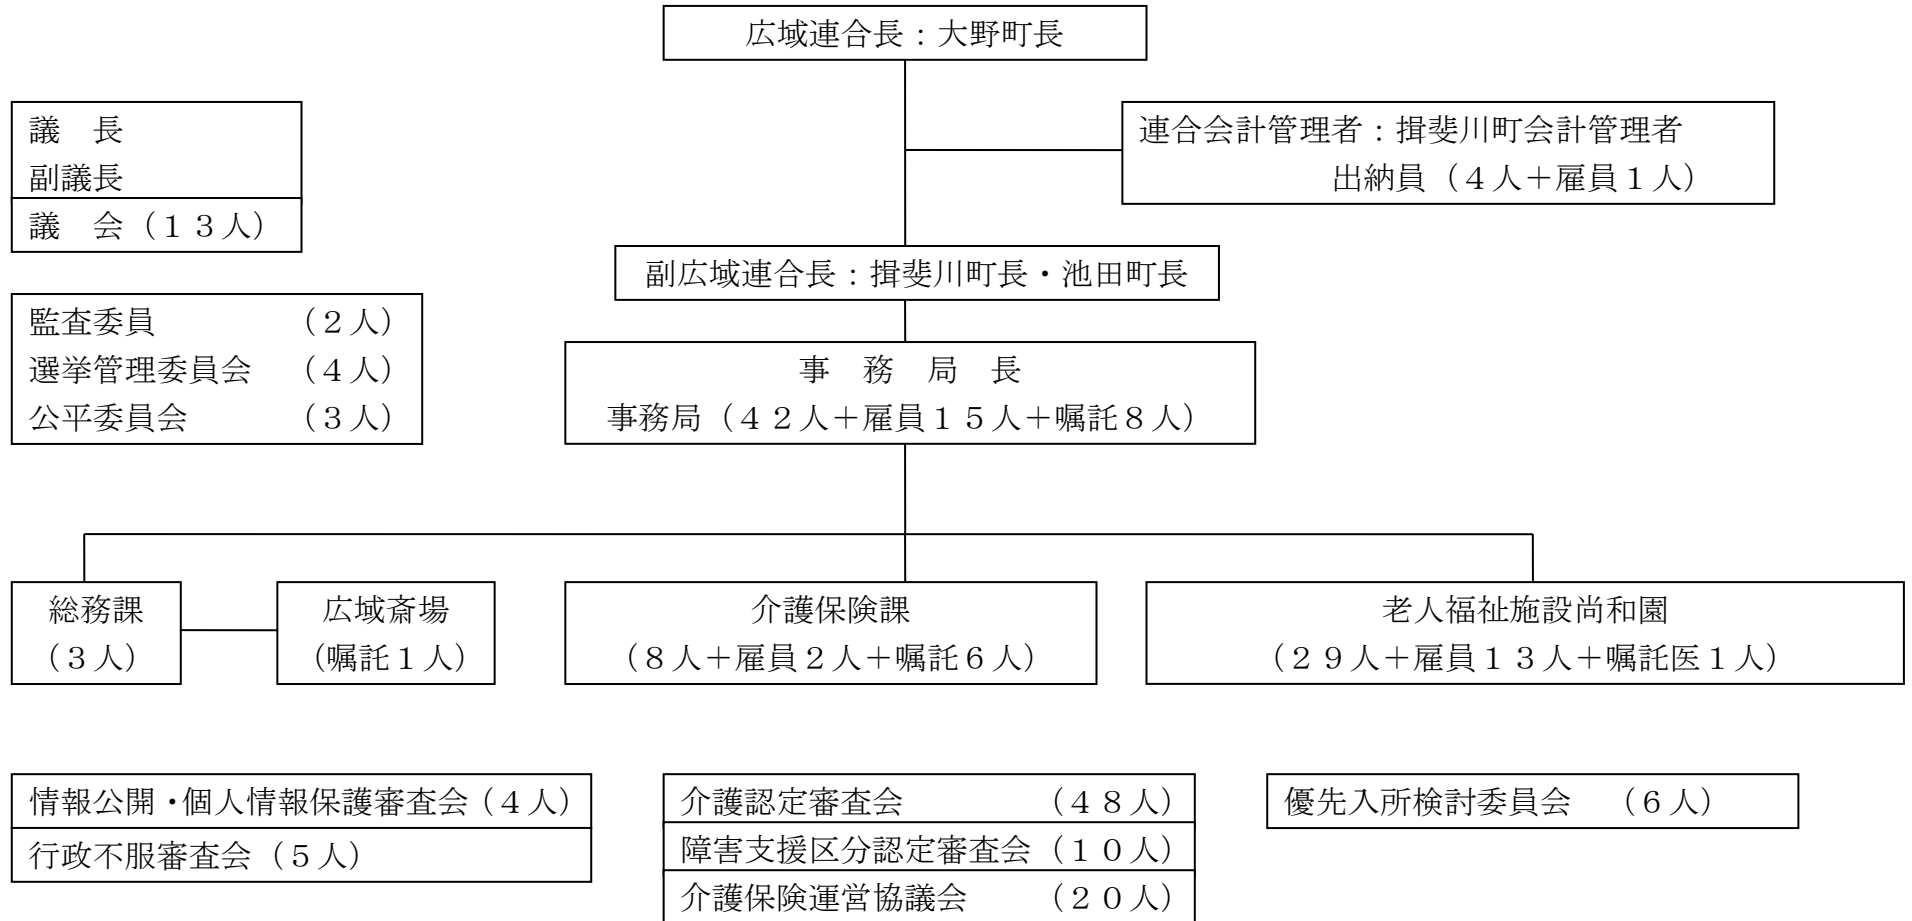

5 揖斐広域連合の組織・体制

(1) 組織図

老人福祉施設尚和園組織図