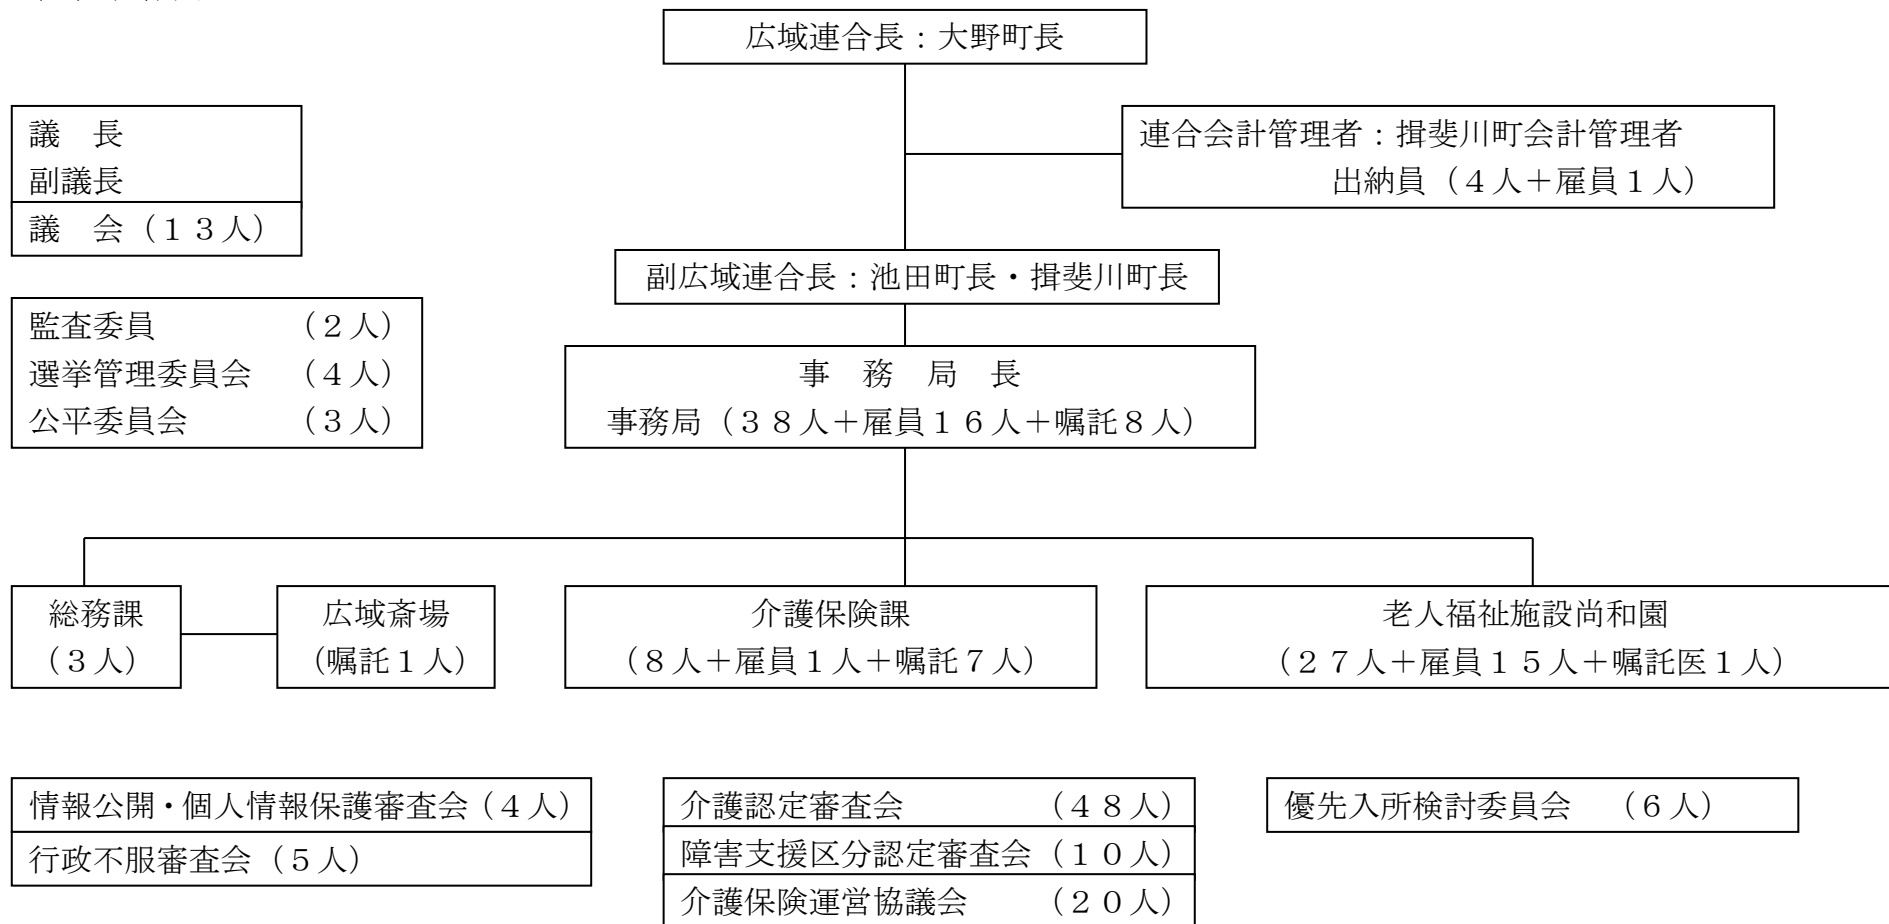

5 揖斐広域連合の組織・体制

(1) 組織図

老人福祉施設尚和園組織図